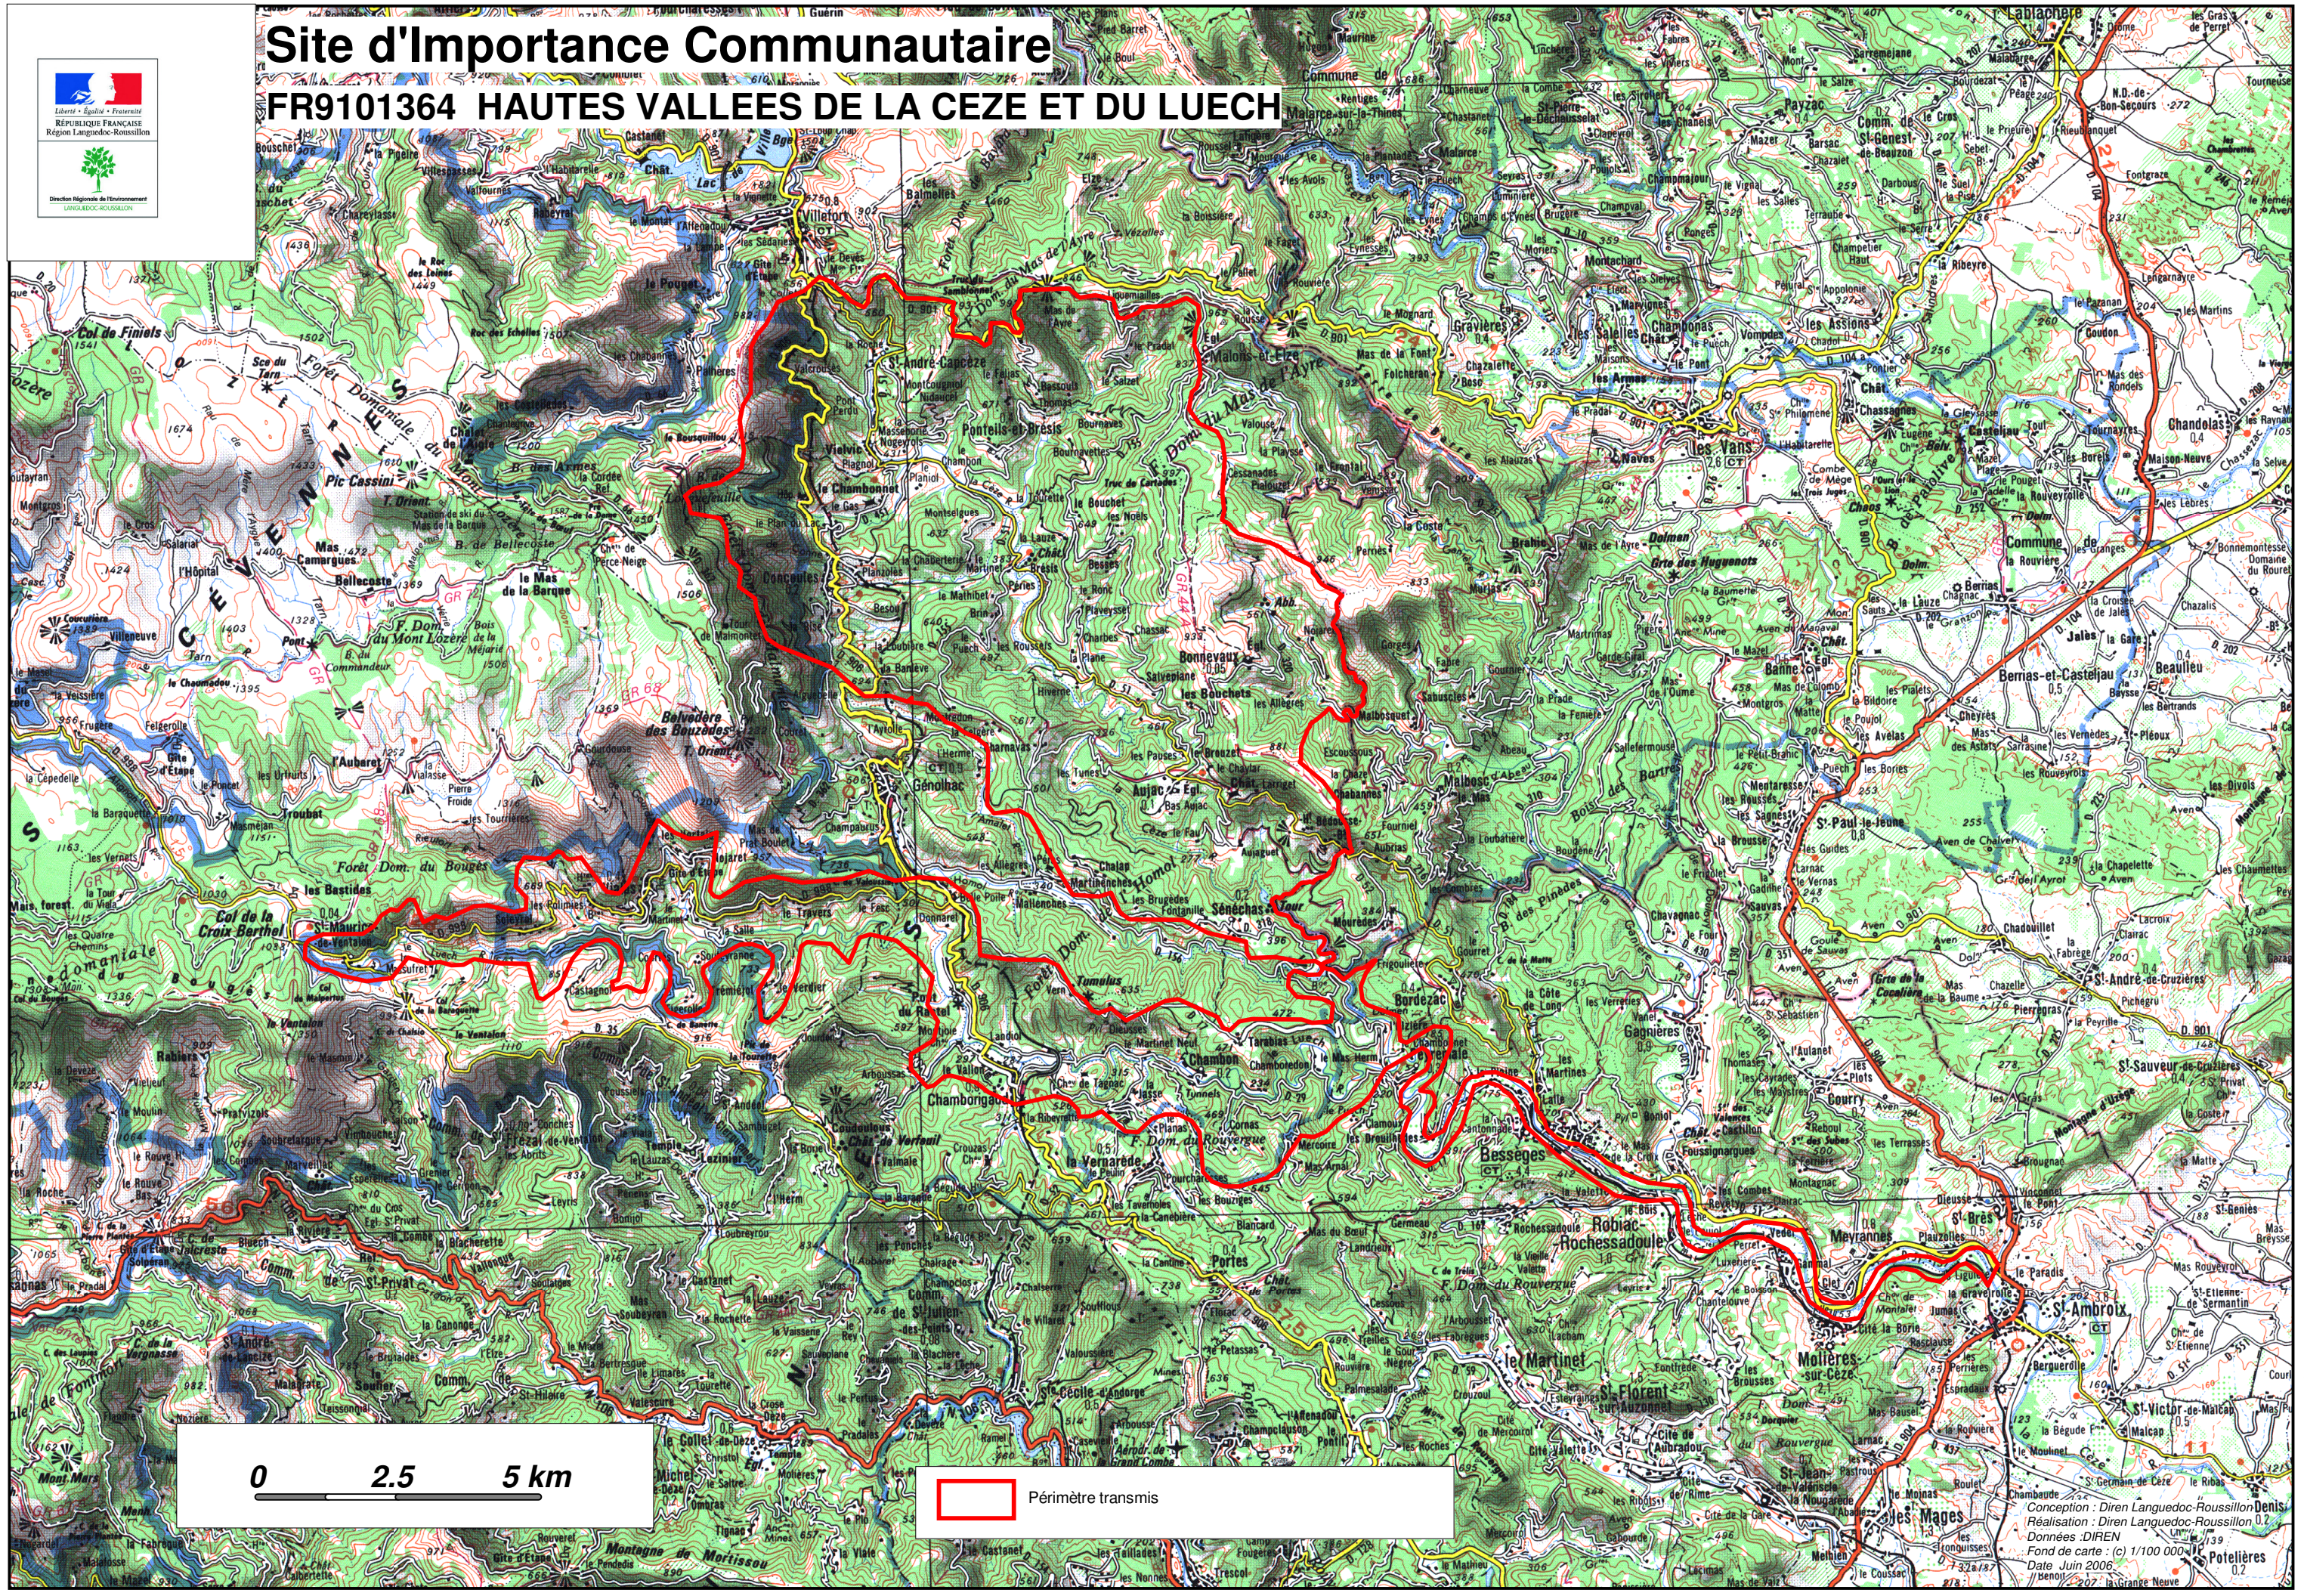

Site d'Importance Communautaire

FR9101364 HAUTES VALLEES DE LA CEZE ET DU LUECH

 Périmètre transmis

Conception : Diren Languedoc-Roussillon
Réalisation : Diren Languedoc-Roussillon
Données : DIREN
Fond de carte : (c) 1/100 000
Date Juin 2006