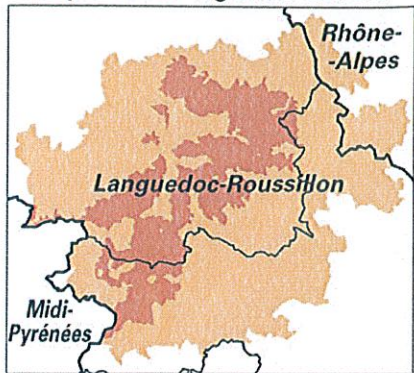

Le Parc national des Cévennes

Implantation régionale du Parc

Repères administratifs

MENDE Préfecture

Florac Sous-préfecture

Génolhac Chef-lieu de canton

Vébron Commune

— Limite de commune

--- Limite de département

■ Limite de région

Milieu physique

△ Sommet principal

— Réseau hydrographique majeur

Réseau routier

— Type autoroutier

— Route principale

Parc national des Cévennes

■ Cœur du Parc

■ Espace urbanisé du cœur du Parc

■ Aire optimale d'adhésion