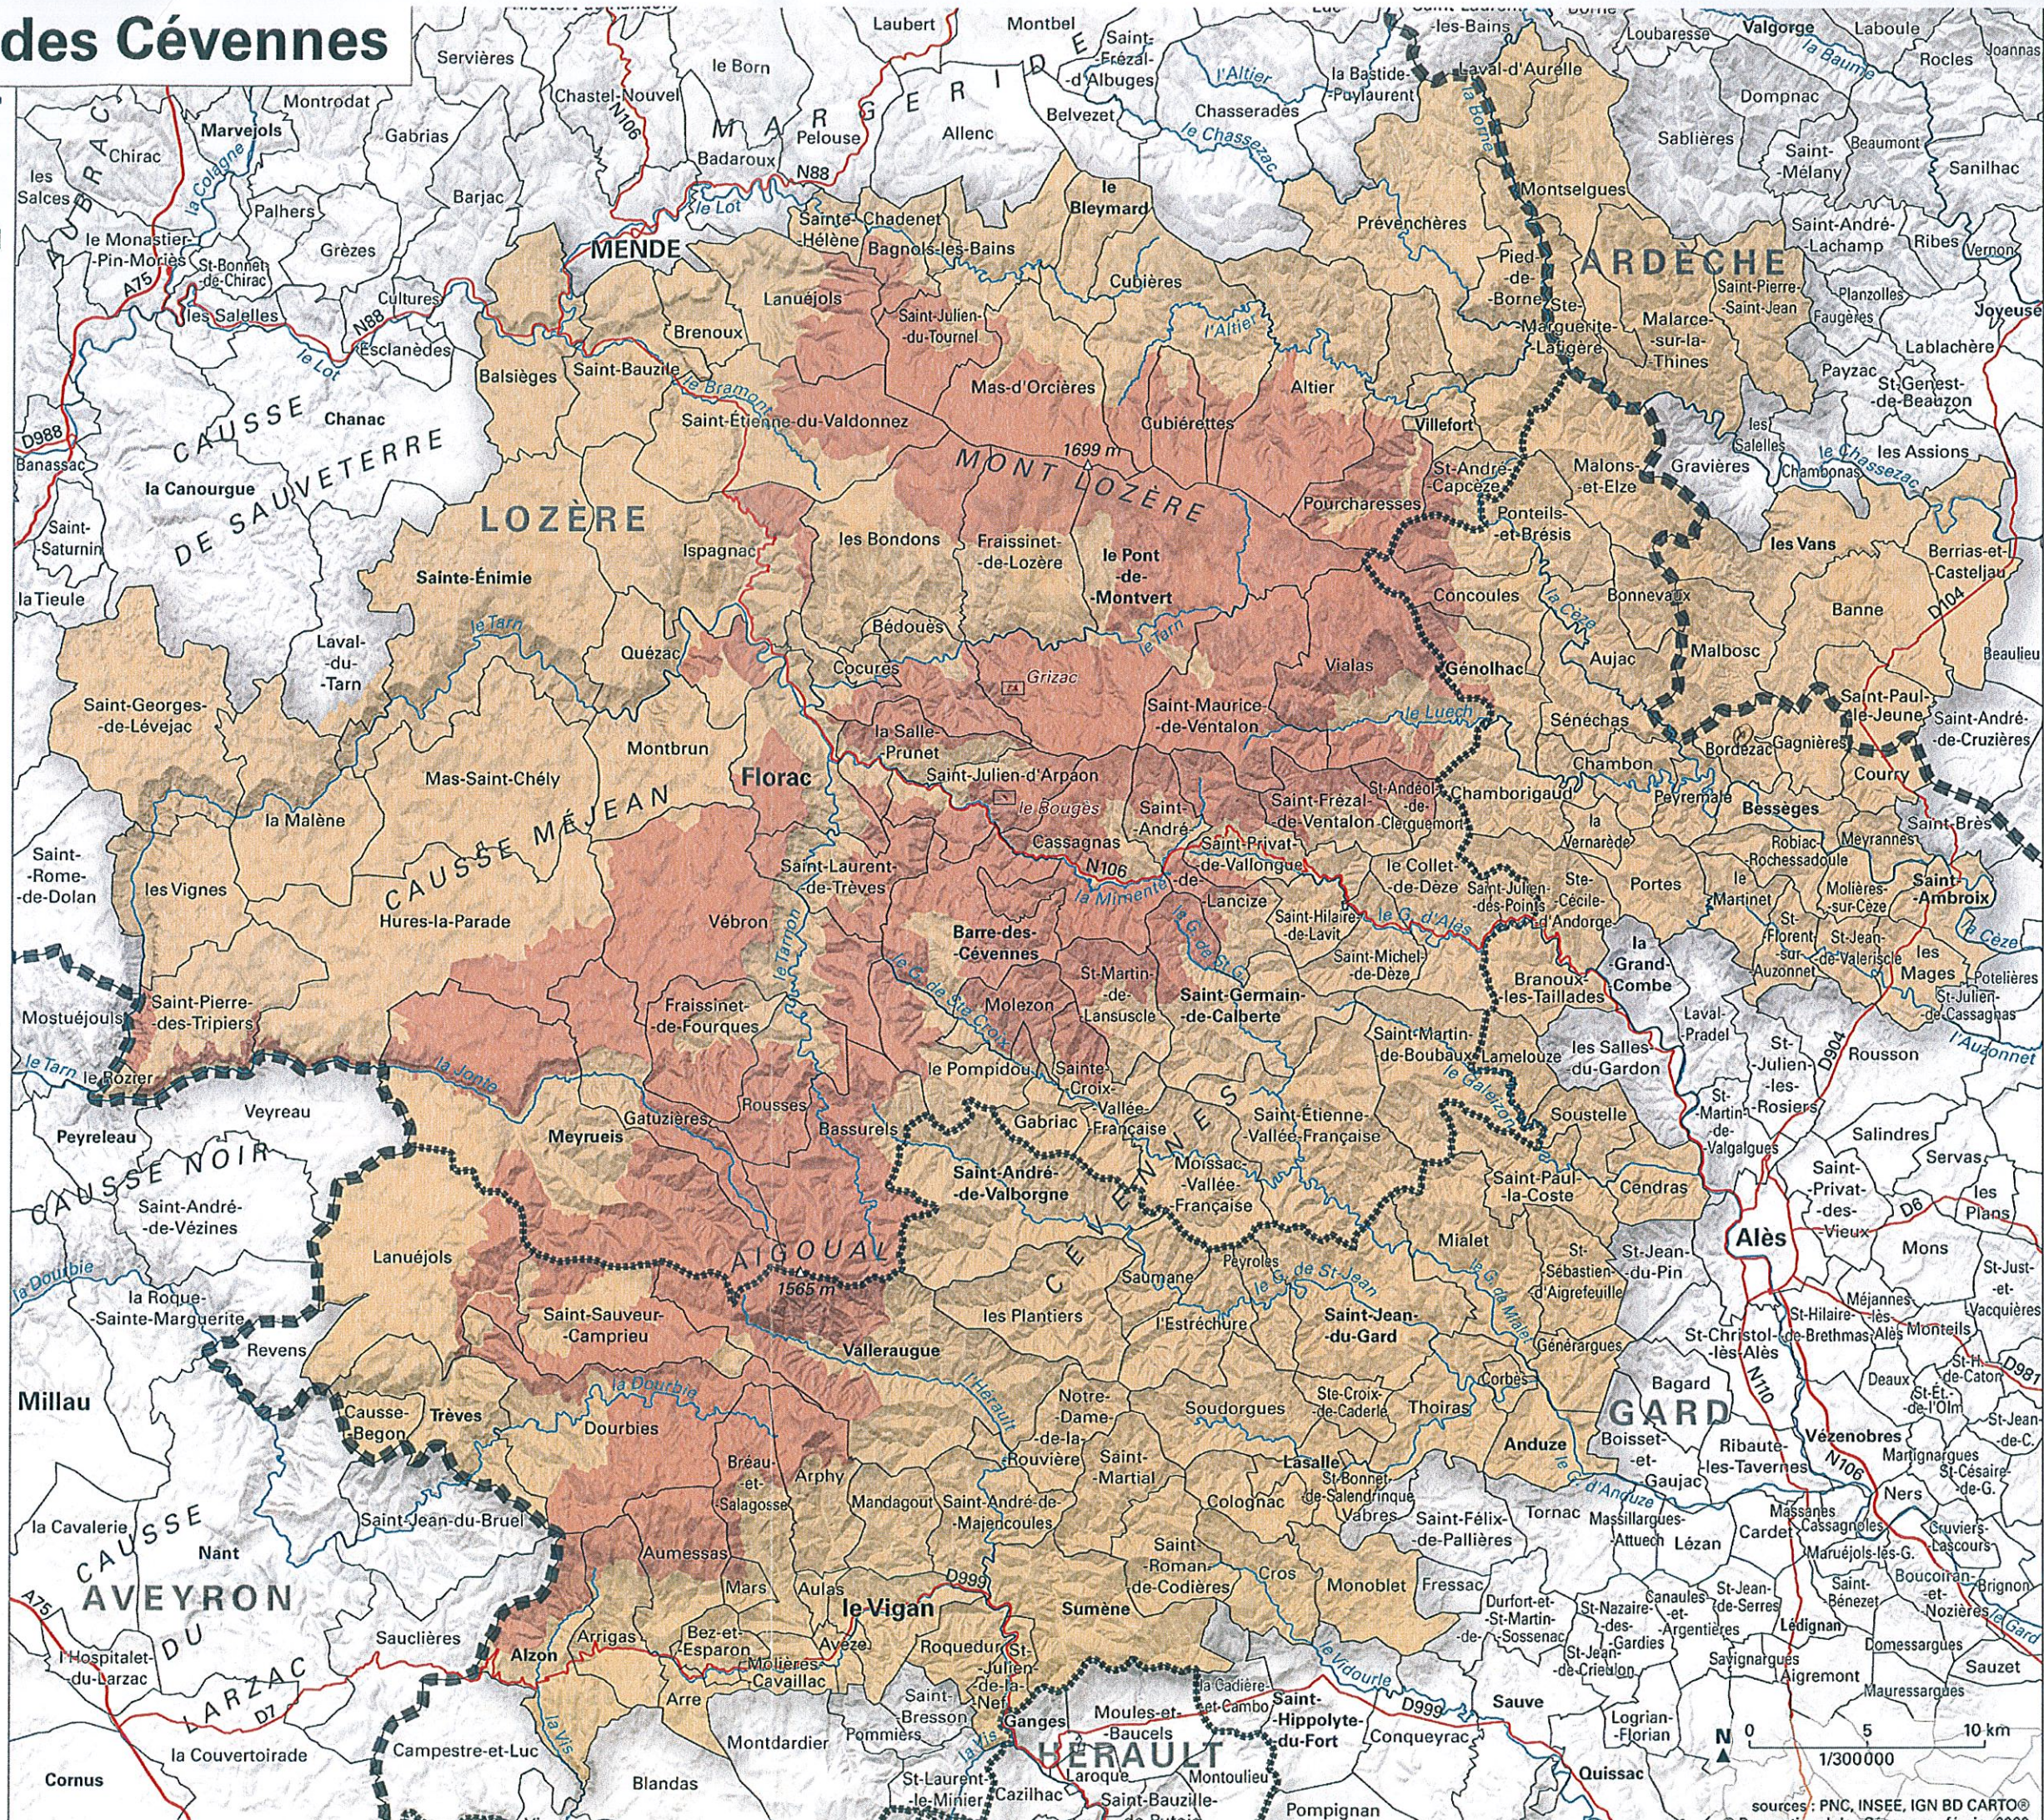

Le Parc national des Cévennes

Implantation régionale du Parc

Repères administratifs

MENDE Préfecture

Florac Sous-préfecture

Génolhac Chef-lieu de canton

Vébron Commune

— Limite de commune

--- Limite de département

■ Limite de région

Milieu physique

△ Sommet principal

— Réseau hydrographique majeur

Réseau routier

— Type autoroutier

— Route principale

Parc national des Cévennes

■ Cœur du Parc

■ Espace urbanisé du cœur du Parc

■ Aire optimale d'adhésion